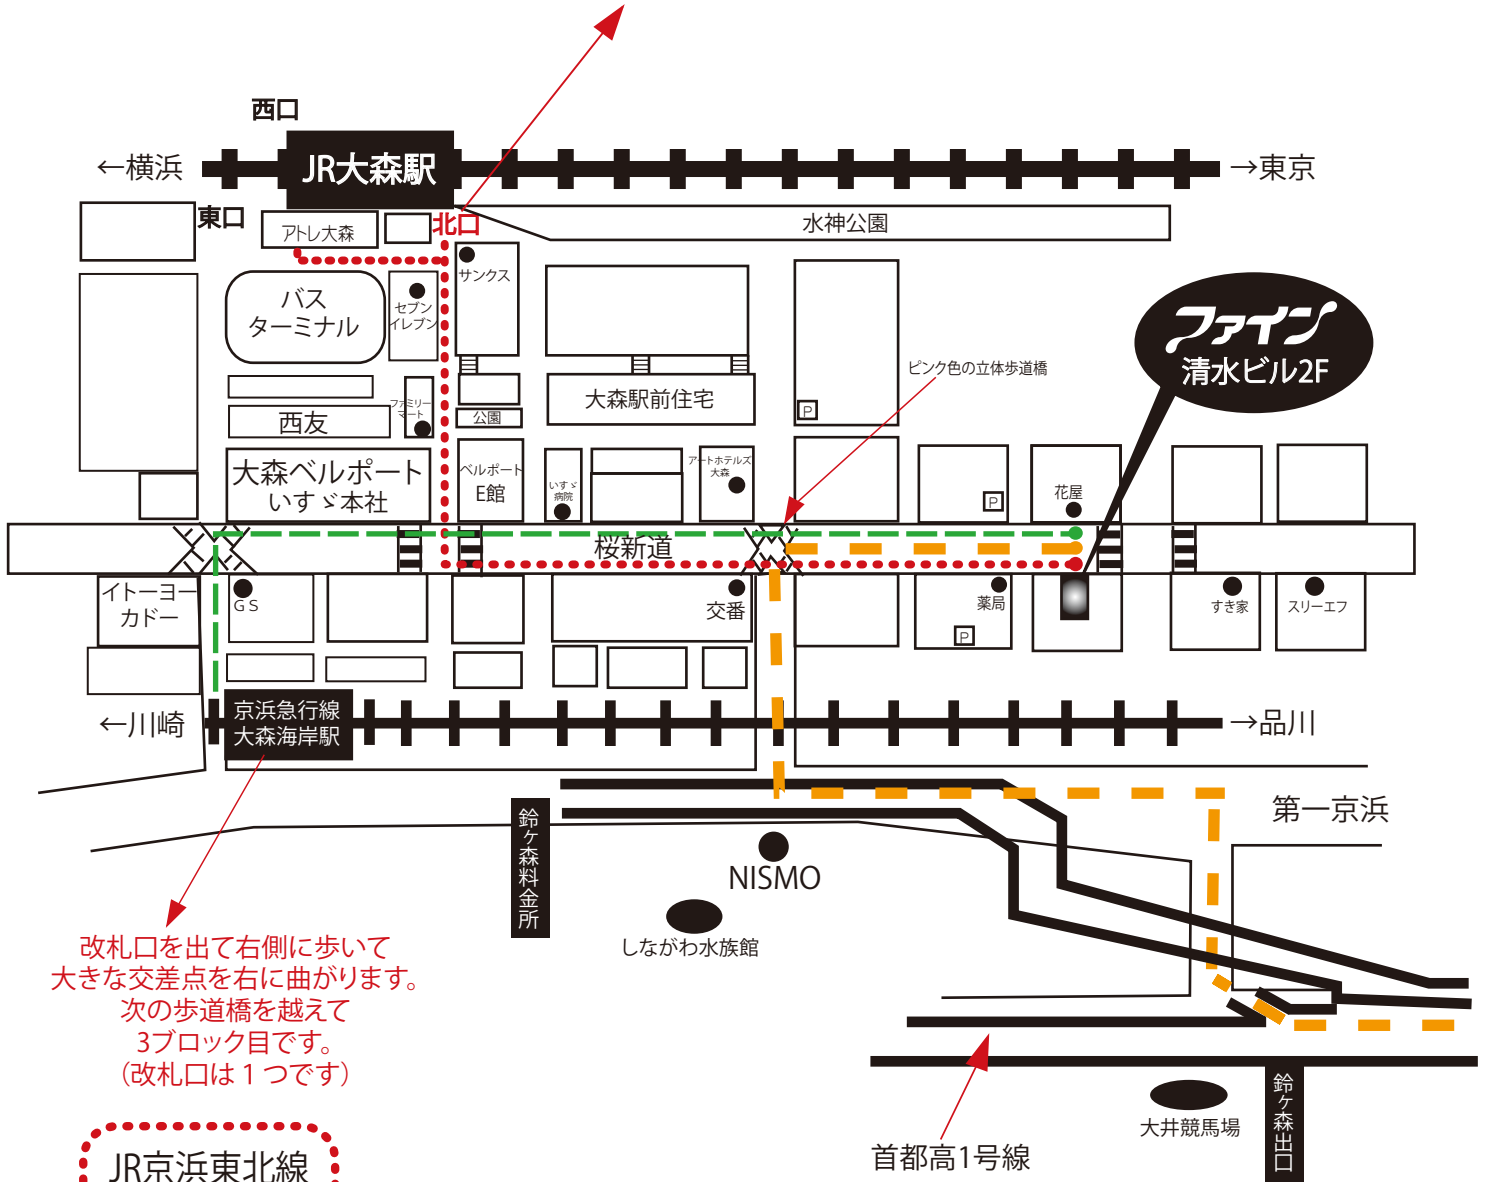

FINE ファイブ MAP

東京寄りの改札(北口)を出て右のエスカレーターを降りてください。
直進して、ベルポートの脇を通り抜けたら少し広めの通り(桜新道)に出ます。
左に曲がり、ピンクの歩道橋を渡ります。3ブロック目のお花屋さんの正面にごさいます。
「すき家」「コンビニのスリーエフ」まで行くと行き過ぎです。

改札口を出て右側に歩いて
大きな交差点を右に曲がります。
次の歩道橋を越えて
3ブロック目です。
(改札口は1つです)

JR京浜東北線
大森駅下車
徒歩約8分

京浜急行線
大森海岸駅
徒歩約8分

各駅停車のみ

首都高速1号線
鈴ヶ森IC
より約5分

浦田—大森—大井町—品川—田町～有楽町—東京
快速の時間帯あり

FINE
ファイブ 株式会社

〒140-0013 東京都品川区南大井3-8-17
TEL:03-3761-5147 FAX:03-3768-4930